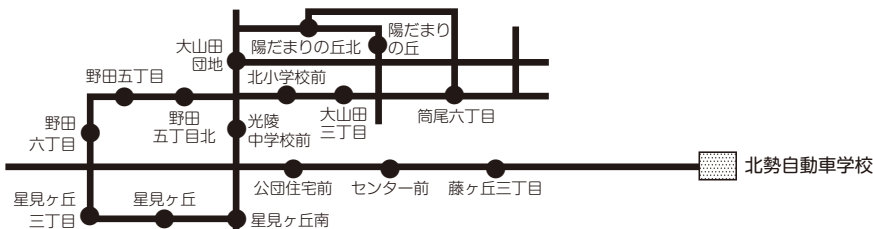

大山田/陽だまりの丘線

(星見ヶ丘経由)
路線図