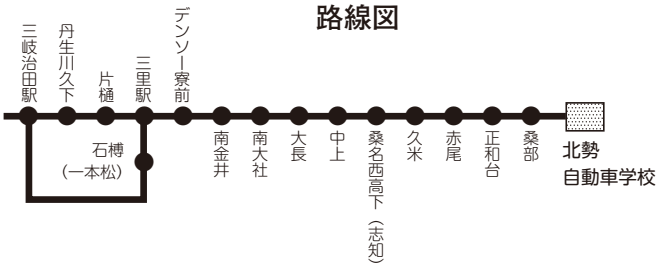

学校着 ← 希望ヶ丘発 ← 桑名C入口発
17:50 17:37 17:35

藤原／阿下喜／いなべ線
路線図

ネオポリス／大山田団地線
路線図

ネオポリス／大山田団地線

ネオポリスバス停発	8:10	9:20	10:30	12:30	15:10	17:25
笹尾東3丁目バス停発	8:10	9:20	10:30	12:30	15:10	17:25
笹尾西2丁目バス停発	8:13	9:23	10:33	12:33	15:13	17:28
城山3丁目発	8:17	9:27	10:37	12:37	15:17	17:32
東員病院前発	8:18	9:28	10:38	12:38	15:18	17:33
公園住宅前発	8:22	9:32	10:48	12:42		17:37
センター前発	8:23	9:33	10:49	12:43		17:38
公園南バス停発	8:24	9:34	10:50	12:44		17:39
筒尾9丁目発	8:25	9:35	-	-	-	-
大山田3丁目発	8:26	9:36	-	-	-	-
北小学校前発	8:27	9:37	10:47	-	-	-
藤ヶ丘3丁目発	8:35	9:41	10:51	12:45		17:40
学校着	8:45	9:50	11:00	12:55		17:50

学校着 ← 希望ヶ丘発 ← 桑名C入口発 ← 星見3丁目発 ← 広見ヶ丘発 ← 新大仲新田発
15:40 15:30 15:28 15:24 15:22 15:20

桑部／大安・治田線
路線図

桑部／大安・治田線

石博バス停発	7:45	-	12:55	-	17:05
治田駅前発	7:55	-	12:50	-	17:00
三里駅前発	8:02	-	13:03	-	17:13
大安駅前発	8:07	-	13:06	-	17:16
デンソー正門前発	-	-	-	-	17:25
南金井バス停発	8:13	-	13:10	14:15	17:28
南大社バス停発	8:17	-	13:14	14:19	17:32
中上バス停発	8:23	9:20	13:20	14:25	17:37
久米農協前発	8:25	9:18	13:22	14:27	17:39
桑部農協前発	8:30	9:13	13:27	14:32	17:44
学校着	8:50	9:50	13:35	14:40	17:55