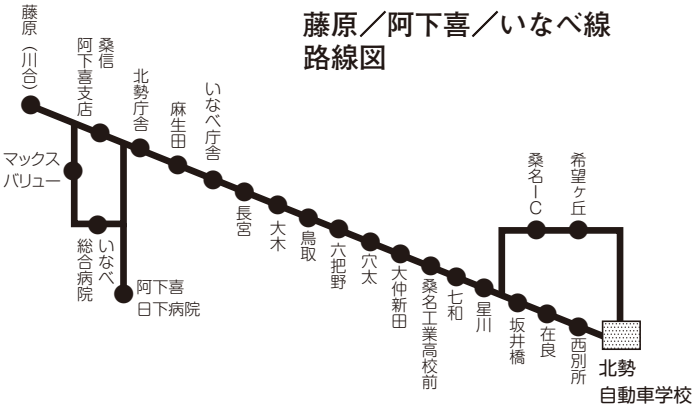

星見・陽だまり線

学校発	10:05		14:45		16:45		
星見ヶ丘南	8:25	星見ヶ丘南	10:20	野田1丁目	15:03	筒尾9丁目	17:00
星見ヶ丘	8:26	星見ヶ丘	10:21	野田6丁目	15:04	筒尾7丁目	17:01
星見ヶ丘3丁目	8:27	星見ヶ丘3丁目	10:22	大山田団地前	15:06	北小学校前	17:02
野田6丁目	8:28	野田6丁目	10:23	陽だまりの丘南	15:07	大山田団地前	17:03
野田5丁目南	8:29	野田5丁目南	10:24	陽だまりの丘	15:08	陽だまりの丘南	17:07
野田5丁目北	8:30	大山田4丁目	10:26	陽だまりの丘中央	15:09	陽だまりの丘	17:09
大山田団地	8:31	北小学校前	10:27	陽だまりの丘北	15:10	陽だまりの丘中央	17:10
陽だまりの丘南	8:32	大山田3丁目	10:28	ぼかぼか	15:12	陽だまりの丘北	17:11
陽だまりの丘	8:33	筒尾6丁目	10:29	サークルK(陽だまりの丘)	15:13	ぼかぼか	17:13
陽だまりの丘中央	8:34	サークルK(陽だまりの丘)	10:31	筒尾6丁目	15:14	サークルK(陽だまりの丘)	17:14
陽だまりの丘北	8:35	ぼかぼか	10:31	北小学校前	15:16		
		陽だまりの丘北	10:33	光陵中学校前	15:17		
		陽だまりの丘中央	10:34	公園住宅前発	15:19		
		陽だまりの丘	10:35	センター前発	15:20		
				藤ヶ丘3丁目	15:22		
学校着	8:55		10:50		15:32		17:26

大山田/陽だまりの丘線

(星見ヶ丘経由)
路線図

藤原／阿下喜／いなべ線

藤原（川合）発	7:40	-	13:00	-	17:05
阿下喜日下病院前発	7:55	-	12:40	-	16:50
桑信阿下喜支店前発	7:58	-	13:03	-	17:08
新麻生田バス停発	8:03	-	13:08	-	17:13
いなべ庁舎発	8:08	-	13:13	14:30	17:18
長宮バス停発	8:11	-	13:16	14:33	17:21
大木バス停発	8:13	-	13:18	14:35	17:23
東員農協前発	8:16	-	13:21	14:38	17:26
大仲新田バス停発	8:18	9:28	13:23	14:40	17:28
星川バス停発	8:21	9:31	13:26	14:43	17:31
坂井橋バス停発	8:24	9:34	13:29	14:46	
在良バス停発	8:26	9:36	13:31	14:48	
学校着	8:40	9:50	13:40	15:00	

学校着 ← 希望ヶ丘発 ← 桑名C入口発
17:50 17:37 17:35

藤原／阿下喜／いなべ線
路線図

ネオポリス／大山田団地線
路線図

ネオポリス／大山田団地線

ネオポリスバス停発	8:10	9:20	10:30	12:30	15:10	17:25
笹尾東3丁目バス停発	8:10	9:20	10:30	12:30	15:10	17:25
笹尾西2丁目バス停発	8:13	9:23	10:33	12:33	15:13	17:28
城山3丁目発	8:17	9:27	10:37	12:37	15:17	17:32
東員病院前発	8:18	9:28	10:38	12:38	15:18	17:33
公園住宅前発	8:22	9:32	10:48	12:42		17:37
センター前発	8:23	9:33	10:49	12:43		17:38
公園南バス停発	8:24	9:34	10:50	12:44		17:39
筒尾9丁目発	8:25	9:35	-	-	-	-
大山田3丁目発	8:26	9:36	-	-	-	-
北小学校前発	8:27	9:37	10:47	-	-	-
藤ヶ丘3丁目発	8:35	9:41	10:51	12:45		17:40
学校着	8:45	9:50	11:00	12:55		17:50