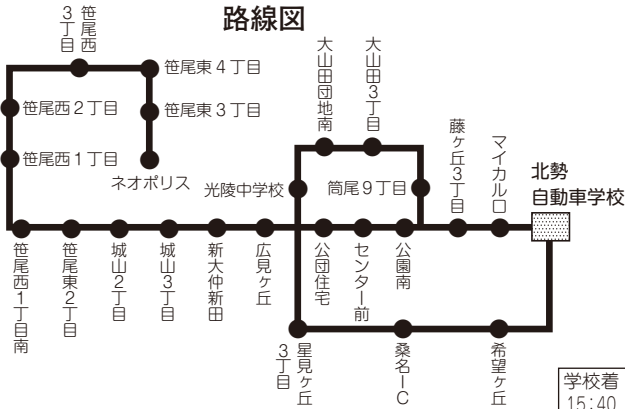

大山田/陽だまりの丘線

(星見ヶ丘経由)
路線図

藤原／阿下喜／いなべ線

藤原（川合）発	7:40	-	13:00	-	17:05
阿下喜日下病院前発	7:55	-	12:40	-	16:50
桑信阿下喜支店前発	7:58	-	13:03	-	17:08
新麻生田バス停発	8:03	-	13:08	-	17:13
いなべ庁舎発	8:08	-	13:13	14:30	17:18
長宮バス停発	8:11	-	13:16	14:33	17:21
大木バス停発	8:13	-	13:18	14:35	17:23
東員農協前発	8:16	-	13:21	14:38	17:26
大仲新田バス停発	8:18	9:28	13:23	14:40	17:28
星川バス停発	8:21	9:31	13:26	14:43	17:31
坂井橋バス停発	8:24	9:34	13:29	14:46	
在良バス停発	8:26	9:36	13:31	14:48	
学校着	8:40	9:50	13:40	15:00	

学校着 ← 希望ヶ丘発 ← 桑名C入口発
17:50 17:37 17:35

藤原／阿下喜／いなべ線
路線図

ネオポリス／大山田団地線
路線図

ネオポリス／大山田団地線

ネオポリスバス停発	8:10	9:20	10:30	12:30	15:10	17:25
笹尾東3丁目バス停発	8:10	9:20	10:30	12:30	15:10	17:25
笹尾西2丁目バス停発	8:13	9:23	10:33	12:33	15:13	17:28
城山3丁目発	8:17	9:27	10:37	12:37	15:17	17:32
東員病院前発	8:18	9:28	10:38	12:38	15:18	17:33
公園住宅前発	8:22	9:32	10:48	12:42		17:37
センター前発	8:23	9:33	10:49	12:43		17:38
公園南バス停発	8:24	9:34	10:50	12:44		17:39
筒尾9丁目発	8:25	9:35	-	-	-	-
大山田3丁目発	8:26	9:36	-	-	-	-
北小学校前発	8:27	9:37	10:47	-	-	-
藤ヶ丘3丁目発	8:35	9:41	10:51	12:45		17:40
学校着	8:45	9:50	11:00	12:55		17:50

学校着 ← 希望ヶ丘発 ← 桑名C入口発 ← 星見3丁目発 ← 広見ヶ丘発 ← 新大仲新田発
15:40 15:30 15:28 15:24 15:22 15:20

桑部／大安・治田線
路線図

桑部／大安・治田線

石博バス停発	7:45	-	12:55	-	17:05
治田駅前発	7:55	-	12:50	-	17:00
三里駅前発	8:02	-	13:03	-	17:13
大安駅前発	8:07	-	13:06	-	17:16
デンソー正門前発	-	-	-	-	17:25
南金井バス停発	8:13	-	13:10	14:15	17:28
南大社バス停発	8:17	-	13:14	14:19	17:32
中上バス停発	8:23	9:20	13:20	14:25	17:37
久米農協前発	8:25	9:18	13:22	14:27	17:39
桑部農協前発	8:30	9:13	13:27	14:32	17:44
学校着	8:50	9:50	13:35	14:40	17:55