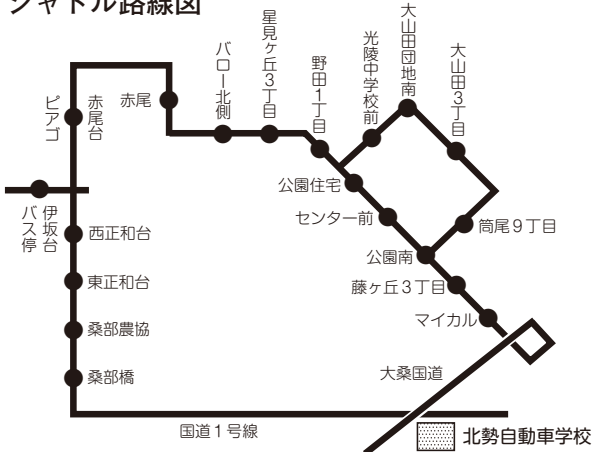

学校着 ← 希望ヶ丘発 ← 桑名C入口発
17:50 17:37 17:35

藤原／阿下喜／いなべ線
路線図

ネオポリス／大山田団地線
路線図

ネオポリス／大山田団地線

ネオポリスバス停発	8:10	9:20	10:30	12:30	15:10	17:25
笹尾東3丁目バス停発	8:10	9:20	10:30	12:30	15:10	17:25
笹尾西2丁目バス停発	8:13	9:23	10:33	12:33	15:13	17:28
城山3丁目発	8:17	9:27	10:37	12:37	15:17	17:32
東員病院前発	8:18	9:28	10:38	12:38	15:18	17:33
公園住宅前発	8:22	9:32	10:48	12:42		17:37
センター前発	8:23	9:33	10:49	12:43		17:38
公園南バス停発	8:24	9:34	10:50	12:44		17:39
筒尾9丁目発	8:25	9:35	-	-	-	-
大山田3丁目発	8:26	9:36	-	-	-	-
北小学校前発	8:27	9:37	10:47	-	-	-
藤ヶ丘3丁目発	8:35	9:41	10:51	12:45		17:40
学校着	8:45	9:50	11:00	12:55		17:50

学校着 ← 希望ヶ丘発 ← 桑名C入口発 ← 星見3丁目発 ← 広見ヶ丘発 ← 新大仲新田発
15:40 15:30 15:28 15:24 15:22 15:20

桑部／大安・治田線
路線図

桑部／大安・治田線

石博バス停発	7:45	-	12:55	-	17:05
治田駅前発	7:55	-	12:50	-	17:00
三里駅前発	8:02	-	13:03	-	17:13
大安駅前発	8:07	-	13:06	-	17:16
デンソー正門前発	-	-	-	-	17:25
南金井バス停発	8:13	-	13:10	14:15	17:28
南大社バス停発	8:17	-	13:14	14:19	17:32
中上バス停発	8:23	9:20	13:20	14:25	17:37
久米農協前発	8:25	9:18	13:22	14:27	17:39
桑部農協前発	8:30	9:13	13:27	14:32	17:44
学校着	8:50	9:50	13:35	14:40	17:55

シャトル路線図

正和台・伊坂台・赤尾台・大山田団地／シャトル・バス

自動車学校発車時間	11:05	12:55	13:50	15:50	18:10
桑部発	11:09	13:01	13:56	15:56	18:16
東正和台6丁目発	11:12	13:04	13:59	15:59	18:19
西正和台バス停発	11:13	13:05	14:00	16:00	18:20
伊坂台バス停発	11:17	-	-	-	-
赤尾台バス停(ピアゴ)発	11:21	13:06	14:01	16:01	18:21
赤尾バス停発	11:23	13:08	14:03	16:03	18:23
パロ北側発	11:30	13:15	14:10	16:10	18:30
星見ヶ丘3丁目発	11:32	13:17	14:12	16:12	18:32
野田1丁目発	11:34	13:19	14:14	16:14	18:34
筒尾9丁目発	11:36	13:21	14:16	16:16	18:36
大山田3丁目発	11:37	13:22	14:17	16:17	18:37
北小学校前発	11:38	13:23	14:18	16:18	18:38
公園住宅前発	11:39	13:24	14:19	16:19	18:39
センター前発	11:40	13:25	14:20	16:20	18:40
公園南バス停発	11:41	13:26	14:21	16:21	18:41
藤ヶ丘3丁目発	11:42	13:27	14:22	16:22	18:42
学校着	12:00	13:40	14:35	16:35	18:55