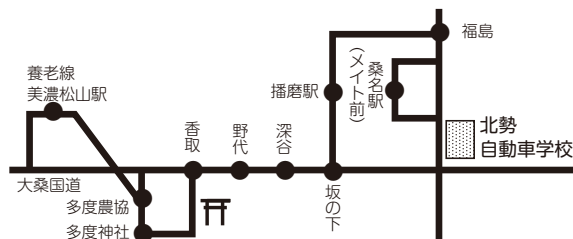

△いなべ庁舎まで ●大安(南金井)・桑部 ※駅経由大山田・ネオポリス

桑名駅発(市内線) 学校行

桑名駅発	8	9	10	11	12	13	14	15	16	17	18
桑名駅	40	25	20	20	-	20	00	00	00	40	20
桑名高校	-	40	-	-	-	-	25	25	25	-	-
田町	-	28	23	23	-	-	03	03	03	-	23
中央通り	-	30	25	25	-	-	05	05	05	-	25
萱町	-	31	26	26	-	-	06	06	06	-	26
相川町	-	32	27	27	-	-	07	07	07	-	27
学校着	50	50	35	35	-	30	15	15	15	50	35

多度/松山線

松山駅発	8:10	12:50	-
多度神社前発	-	-	15:30
多度橋バス停(多度農協)発	8:15	12:55	15:35
下野代北(交差点)発	8:20	13:00	15:40
下深谷発	8:25	13:05	15:45
坂ノ下発	8:30	13:10	15:50
播磨駅前発	8:32	13:12	-
桑名駅前発	8:40	13:20	-
学校着	8:50	13:30	16:00