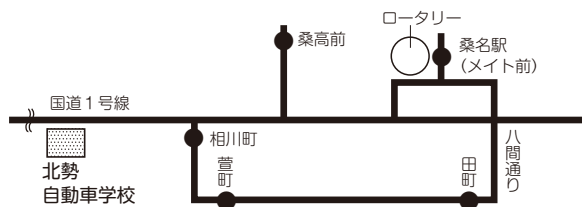

△いなべ庁舎まで ●大安(南金井)・桑部 ※駅経由大山田・ネオポリス

桑名駅発(市内線) 学校行

桑名駅発	8	9	10	11	12	13	14	15	16	17	18
桑名駅	40	25	20	20	-	20	00	00	00	40	20
桑名高校	-	40	-	-	-	-	25	25	25	-	-
田町	-	28	23	23	-	-	03	03	03	-	23
中央通り	-	30	25	25	-	-	05	05	05	-	25
萱町	-	31	26	26	-	-	06	06	06	-	26
相川町	-	32	27	27	-	-	07	07	07	-	27
学校着	50	50	35	35	-	30	15	15	15	50	35