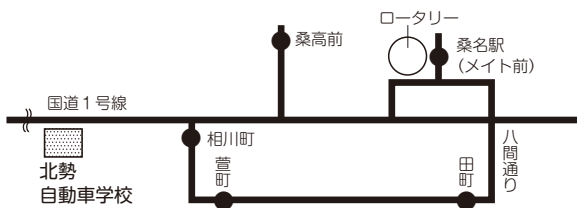

△いなべ庁舎まで ●大安(南金井)・桑部 ※駅経由大山田・ネオポリス

桑名駅発(市内線) 学校行

桑名駅発	8	9	10	11	12	13	14	15	16	17	18
桑名駅	40	25	20	20	-	20	00	00	00	40	20
桑名高校	-	40	-	-	-	-	25	25	25	-	-
田町	-	28	23	23	-	-	03	03	03	-	23
中央通り	-	30	25	25	-	-	05	05	05	-	25
萱町	-	31	26	26	-	-	06	06	06	-	26
相川町	-	32	27	27	-	-	07	07	07	-	27
学校着	50	50	35	35	-	30	15	15	15	50	35