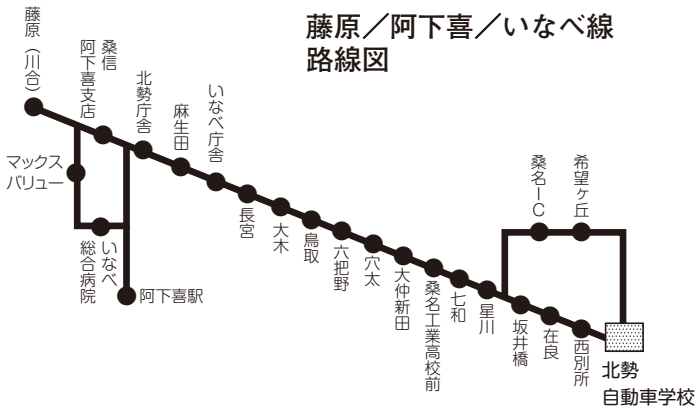

## 大山田/陽だまりの丘線

(星見ヶ丘経由)

### 路線図

藤原／阿下喜／いなべ線

藤原（川合）発	7:40	-	13:00	-	17:05
阿下喜駅発	7:55	-	12:40	-	16:50
桑信阿下喜支店前発	8:00	-	13:05	-	17:10
新麻生田バス停発	8:03	-	13:08	-	17:13
いなべ庁舎発	8:08	-	13:13	14:30	17:18
長宮バス停発	8:11	-	13:16	14:33	17:21
大木バス停発	8:13	-	13:18	14:35	17:23
東員農協前発	8:16	-	13:21	14:38	17:26
大仲新田バス停発	8:18	9:28	13:23	14:40	17:28
星川バス停発	8:21	9:31	13:26	14:43	17:31
坂井橋バス停発	8:24	9:34	13:29	14:46	
在良バス停発	8:26	9:36	13:31	14:48	
学校着	8:40	9:50	13:40	15:00	

学校着 ← 希望ヶ丘発 ← 桑名IC入口発  
17:50 17:37 17:35

藤原／阿下喜／いなべ線  
路線図

ネオポリス／大山田団地線  
路線図

ネオポリス／大山田団地線

ネオポリスバス停発	8:10	9:20	10:30	12:30	15:15	17:25
笹尾東3丁目バス停発	8:10	9:20	10:30	12:30	15:15	17:25
笹尾西2丁目バス停発	8:13	9:23	10:33	12:33	15:18	17:28
城山3丁目発	8:15	9:27	10:37	12:37	15:22	17:32
東員病院前発	8:18	9:28	10:38	12:38	15:23	17:33
公園住宅前発	8:22	9:32	10:42	12:42		17:37
センター前発	8:23	9:33	10:43	12:43		17:38
公園南バス停発	8:24	9:34	10:44	12:44		17:39
筒尾9丁目発	8:25	9:35	-	-	-	-
大山田3丁目発	8:26	9:36	-	-	-	-
北小学校前発	8:27	9:37	-	-	-	-
藤ヶ丘3丁目発	8:35	9:41	10:45	12:45		17:40
学校着	8:45	9:50	10:55	12:55		17:50