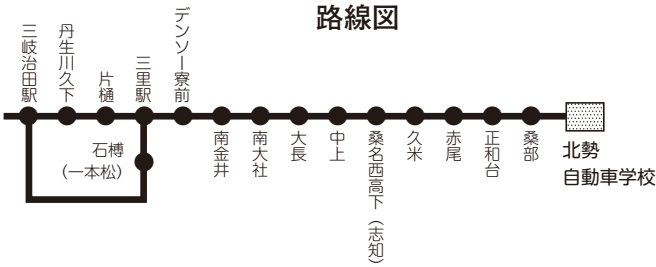

学校着 ← 希望ヶ丘発 ← 桑名IC入口発
17:50 17:37 17:35

藤原／阿下喜／いなべ線
路線図

ネオポリス／大山田団地線
路線図

ネオポリス／大山田団地線

ネオポリスバス停発	8:10	9:20	10:30	12:30	15:15	17:25
笹尾東3丁目バス停発	8:10	9:20	10:30	12:30	15:15	17:25
笹尾西2丁目バス停発	8:13	9:23	10:33	12:33	15:18	17:28
城山3丁目発	8:15	9:27	10:37	12:37	15:22	17:32
東員病院前発	8:18	9:28	10:38	12:38	15:23	17:33
公園住宅前発	8:22	9:32	10:42	12:42		17:37
センター前発	8:23	9:33	10:43	12:43		17:38
公園南バス停発	8:24	9:34	10:44	12:44		17:39
筒尾9丁目発	8:25	9:35	-	-	-	-
大山田3丁目発	8:26	9:36	-	-	-	-
北小学校前発	8:27	9:37	-	-	-	-
藤ヶ丘3丁目発	8:35	9:41	10:45	12:45		17:40
学校着	8:45	9:50	10:55	12:55		17:50

学校着 ← 希望ヶ丘発 ← 桑名IC入口発 ← 星見3丁目発 ← 広見ヶ丘発 ← 新大仲新田発
15:45 15:35 15:33 15:29 15:27 15:25

桑部／大安・治田線
路線図

桑部／大安・治田線

石博バス停発	7:45	-	12:55	-	17:05
治田駅前発	7:55	-	12:50	-	17:00
三里駅前発	8:02	-	13:03	-	17:13
大安駅前発	8:07	-	13:06	-	17:16
デンソー正門前発	-	-	-	-	17:25
南金井バス停発	8:13	-	13:10	14:15	17:28
南大社バス停発	8:17	-	13:14	14:19	17:32
中上バス停発	8:23	9:20	13:20	14:25	17:37
久米農協前発	8:25	9:18	13:22	14:27	17:39
桑部農協前発	8:30	9:13	13:27	14:32	17:44
学校着	8:50	9:50	13:35	14:40	17:55