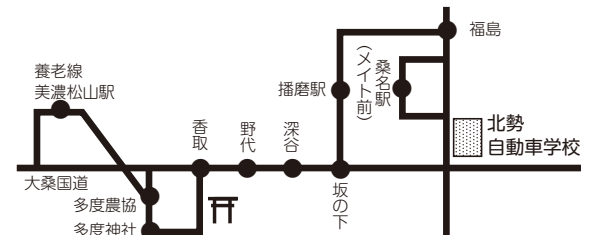

多度/松山線

松山駅発	8:10	12:50	-
多度神社前発	-	-	15:30
多度橋バス停(多度農協)発	8:15	12:55	15:35
下野代北(交差点)発	8:20	13:00	15:40
下深谷発	8:25	13:05	15:45
坂ノ下発	8:30	13:10	15:50
播磨駅前発	8:32	13:12	-
桑名駅前発	8:40	13:20	-
学校着	8:50	13:30	16:00