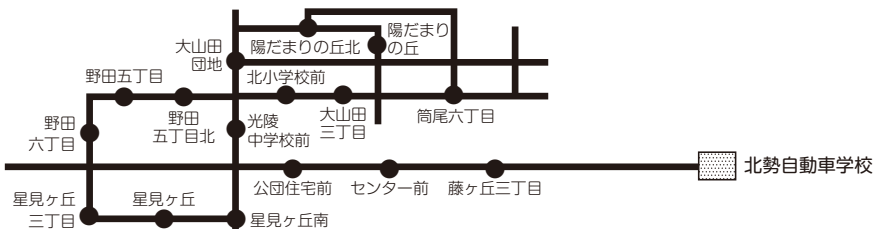

スクールバスを利用される 教習生の皆さんへ。

○バスは完全予約制です。

- ○予約のない場合は、バスは発車できません。
- ○予約は前営業日の
  19:30までに
  16:40で教習終了日は
  16:00までをお願いします。
- ○定刻より早めにお待ち下さい。
- ○バスは交通事情や天候等により遅れる場合がありますのでご了承下さい。
- ○バスが近づいたら必ず手をあげて運転手に知らせて下さい。
- ○降車の際は早めに乗務員迄お知らせ下さい。
- ○やむを得ず一部時刻の変更又は休止する時は事前にお知らせします。
- ○他の方面についてはご相談ください。

北勢自動車学校スクールバス時刻表

TEL 080-0200-1337

学校発各方面行

学校発	10	11	12	13	14	15	16	17	18	19	20
桑名駅方面	10	10	05	50	50	50	※45	20	10	10	05
いなべ・藤原			05	△55			10				05
多度・松山			05			10					05
治田・大安			05	●45			10				05
大山田・ネオポリス	05		05		50		※45				05
大山田・陽だまり	05				50		45				05
シャトル		05	55	50		50			10	10	

△いなべ庁舎まで ●大安(南金井)・桑部 ※駅経由大山田・ネオポリス

桑名駅発(市内線) 学校行

桑名駅発	8	9	10	11	12	13	14	15	16	17	18
桑名駅	40	25	20	20	-	20	00	00	00	40	20
桑名高校	-	40	-	-	-	-	25	25	25	-	-
田町	-	28	23	23	-	-	03	03	03	-	23
中央通り	-	30	25	25	-	-	05	05	05	-	25
萱町	-	31	26	26	-	-	06	06	06	-	26
相川町	-	32	27	27	-	-	07	07	07	-	27
学校着	50	50	35	35	-	30	15	15	15	50	35

多度/松山線

松山駅発	8:10	12:50	-
多度神社前発	-	-	15:30
多度橋バス停(多度農協)発	8:15	12:55	15:35
下野代北(交差点)発	8:20	13:00	15:40
下深谷発	8:25	13:05	15:45
坂ノ下発	8:30	13:10	15:50
播磨駅前発	8:32	13:12	-
桑名駅前発	8:40	13:20	-
学校着	8:50	13:30	16:00

星見・陽だまり線

学校発		10:05	14:50	16:45			
星見ヶ丘南	8:25	星見ヶ丘南	10:20	野田1丁目	15:08	筒尾9丁目	17:00
星見ヶ丘	8:26	星見ヶ丘	10:21	野田6丁目	15:09	筒尾7丁目	17:01
星見ヶ丘3丁目	8:27	星見ヶ丘3丁目	10:22	大山田団地	15:11	北小学校前	17:02
野田6丁目	8:28	野田6丁目	10:23	陽だまりの丘南	15:12	大山田団地	17:03
野田5丁目南	8:29	野田5丁目南	10:24	陽だまりの丘	15:13	陽だまりの丘南	17:07
野田5丁目北	8:30	大山田4丁目	10:26	陽だまりの丘中央	15:14	陽だまりの丘	17:09
大山田団地	8:31	北小学校前	10:27	陽だまりの丘北	15:15	陽だまりの丘中央	17:10
陽だまりの丘南	8:32	大山田3丁目	10:28	ぼかぼか	15:17	陽だまりの丘北	17:11
陽だまりの丘	8:33	筒尾6丁目	10:29	サークルK(陽だまりの丘)	15:18	ぼかぼか	17:13
陽だまりの丘中央	8:34	サークルK(陽だまりの丘)	10:31	筒尾6丁目	15:19	サークルK(陽だまりの丘)	17:14
陽だまりの丘北	8:35	ぼかぼか	10:31	北小学校前	15:21		
ぼかぼか	8:36	陽だまりの丘北	10:33	光陵中学校前	15:22		
サークルK(陽だまりの丘)	8:37	陽だまりの丘中央	10:34	公団住宅前発	15:24		
		陽だまりの丘	10:35	センター前発	15:25		
				藤ヶ丘3丁目	15:27		
学校着	8:55	10:50	15:37	17:26			

大山田/陽だまりの丘線

(星見ヶ丘経由)

路線図