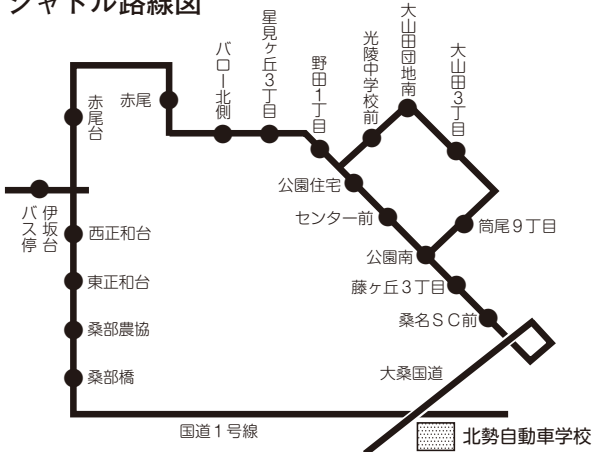

学校着 ← 希望ヶ丘発 ← 桑名IC入口発  
17:50 17:37 17:35

藤原／阿下喜／いなべ線  
路線図

ネオポリス／大山田団地線  
路線図

ネオポリス／大山田団地線

ネオポリスバス停発	8:10	9:20	10:30	12:30	15:15	17:25
笹尾東3丁目バス停発	8:10	9:20	10:30	12:30	15:15	17:25
笹尾西2丁目バス停発	8:13	9:23	10:33	12:33	15:18	17:28
城山3丁目発	8:15	9:27	10:37	12:37	15:22	17:32
東員病院前発	8:18	9:28	10:38	12:38	15:23	17:33
公園住宅前発	8:22	9:32	10:42	12:42		17:37
センター前発	8:23	9:33	10:43	12:43		17:38
公園南バス停発	8:24	9:34	10:44	12:44		17:39
筒尾9丁目発	8:25	9:35	-	-	-	-
大山田3丁目発	8:26	9:36	-	-	-	-
北小学校前発	8:27	9:37	-	-	-	-
藤ヶ丘3丁目発	8:35	9:41	10:45	12:45		17:40
学校着	8:45	9:50	10:55	12:55		17:50

学校着 ← 希望ヶ丘発 ← 桑名IC入口発 ← 星見3丁目発 ← 広見ヶ丘発 ← 新大仲新田発  
15:45 15:35 15:33 15:29 15:27 15:25

桑部／大安・治田線  
路線図

桑部／大安・治田線

石博バス停発	7:45	-	12:55	-	17:05
治田駅前発	7:55	-	12:50	-	17:00
三里駅前発	8:02	-	13:03	-	17:13
大安駅前発	8:07	-	13:06	-	17:16
デンソー正門前発	-	-	-	-	17:25
南金井バス停発	8:13	-	13:10	14:15	17:28
南大社バス停発	8:17	-	13:14	14:19	17:32
中上バス停発	8:23	9:20	13:20	14:25	17:37
久米農協前発	8:25	9:18	13:22	14:27	17:39
桑部農協前発	8:30	9:13	13:27	14:32	17:44
学校着	8:50	9:50	13:35	14:40	17:55

シャトル路線図

正和台・伊坂台・赤尾台・大山田団地／シャトル・バス

学校発	11:05	12:55	13:50	15:50	18:10
桑部農協発	11:11	13:01	13:56	15:56	18:16
東正和台発	11:14	13:04	13:59	15:59	18:19
西正和台発	11:15	13:05	14:00	16:00	18:20
伊坂台発	11:18	-	-	-	-
赤尾台発	11:21	13:06	14:01	16:01	18:21
赤尾発	11:23	13:08	14:03	16:03	18:23
星川パロ北発	11:30	13:15	14:10	16:10	18:30
星見ヶ丘3丁目発	11:32	13:17	14:12	16:12	18:32
野田1丁目発	11:34	13:19	14:14	16:14	18:34
公園住宅発	11:35	13:20	14:15	16:15	18:35
センター前発	11:36	13:21	14:16	16:16	18:36
公園南発	11:37	13:22	14:17	16:17	18:37
筒尾9丁目発	11:38	13:23	14:18	16:18	18:38
大山田3丁目発	11:39	13:24	14:19	16:19	18:39
北小前発	11:40	13:25	14:20	16:20	18:40
藤ヶ丘3丁目発	11:44	13:29	14:24	16:24	18:44
学校着	12:00	13:40	14:35	16:35	18:55