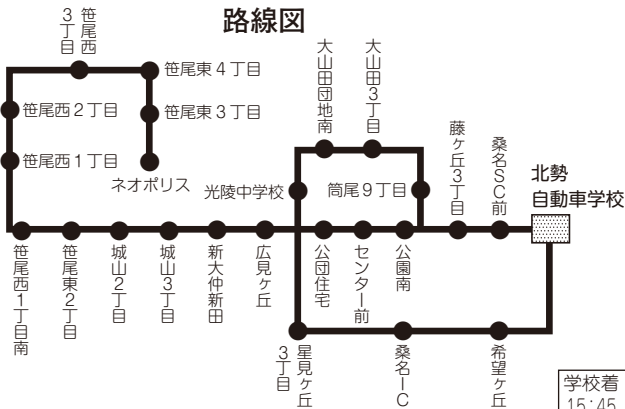

### 路線図

藤原／阿下喜／いなべ線

藤原（川合）発	7:40	-	13:00	-	17:05
阿下喜駅発	7:55	-	12:40	-	16:50
桑信阿下喜支店前発	8:00	-	13:05	-	17:10
新麻生田バス停発	8:03	-	13:08	-	17:13
いなべ庁舎発	8:08	-	13:13	14:30	17:18
長宮バス停発	8:11	-	13:16	14:33	17:21
大木バス停発	8:13	-	13:18	14:35	17:23
東員農協前発	8:16	-	13:21	14:38	17:26
大仲新田バス停発	8:18	9:28	13:23	14:40	17:28
星川バス停発	8:21	9:31	13:26	14:43	17:31
坂井橋バス停発	8:24	9:34	13:29	14:46	
在良バス停発	8:26	9:36	13:31	14:48	
学校着	8:40	9:50	13:40	15:00	

学校着 ← 希望ヶ丘発 ← 桑名IC入口発  
17:50 17:37 17:35

藤原／阿下喜／いなべ線  
路線図

ネオポリス／大山田団地線  
路線図

ネオポリス／大山田団地線

ネオポリスバス停発	8:10	9:20	10:30	12:30	15:15	17:25
笹尾東3丁目バス停発	8:10	9:20	10:30	12:30	15:15	17:25
笹尾西2丁目バス停発	8:13	9:23	10:33	12:33	15:18	17:28
城山3丁目発	8:15	9:27	10:37	12:37	15:22	17:32
東員病院前発	8:18	9:28	10:38	12:38	15:23	17:33
公園住宅前発	8:22	9:32	10:42	12:42		17:37
センター前発	8:23	9:33	10:43	12:43		17:38
公園南バス停発	8:24	9:34	10:44	12:44		17:39
筒尾9丁目発	8:25	9:35	-	-	-	-
大山田3丁目発	8:26	9:36	-	-	-	-
北小学校前発	8:27	9:37	-	-	-	-
藤ヶ丘3丁目発	8:35	9:41	10:45	12:45		17:40
学校着	8:45	9:50	10:55	12:55		17:50

学校着 ← 希望ヶ丘発 ← 桑名IC入口発 ← 星見3丁目発 ← 広見ヶ丘発 ← 新大仲新田発  
15:45 15:35 15:33 15:29 15:27 15:25

桑部／大安・治田線  
路線図

桑部／大安・治田線

石博バス停発	7:45	-	12:55	-	17:05
治田駅前発	7:55	-	12:50	-	17:00
三里駅前発	8:02	-	13:03	-	17:13
大安駅前発	8:07	-	13:06	-	17:16
デンソー正門前発	-	-	-	-	17:25
南金井バス停発	8:13	-	13:10	14:15	17:28
南大社バス停発	8:17	-	13:14	14:19	17:32
中上バス停発	8:23	9:20	13:20	14:25	17:37
久米農協前発	8:25	9:18	13:22	14:27	17:39
桑部農協前発	8:30	9:13	13:27	14:32	17:44
学校着	8:50	9:50	13:35	14:40	17:55