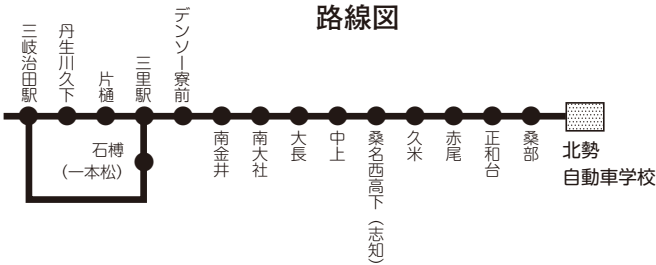

学校着 ← 希望ヶ丘発 ← 桑名IC入口発  
17:50 17:37 17:35

藤原／阿下喜／いなべ線  
路線図

ネオポリス／大山田団地線  
路線図

ネオポリス／大山田団地線

ネオポリスバス停発	8:10	9:20	10:30	12:30	15:15	17:25
笹尾東3丁目バス停発	8:10	9:20	10:30	12:30	15:15	17:25
笹尾西2丁目バス停発	8:13	9:23	10:33	12:33	15:18	17:28
城山3丁目発	8:15	9:27	10:37	12:37	15:22	17:32
東員病院前発	8:18	9:28	10:38	12:38	15:23	17:33
公園住宅前発	8:22	9:32	10:42	12:42		17:37
センター前発	8:23	9:33	10:43	12:43		17:38
公園南バス停発	8:24	9:34	10:44	12:44		17:39
筒尾9丁目発	8:25	9:35	-	-	-	-
大山田3丁目発	8:26	9:36	-	-	-	-
北小学校前発	8:27	9:37	-	-	-	-
藤ヶ丘3丁目発	8:35	9:41	10:45	12:45		17:40
学校着	8:45	9:50	10:55	12:55		17:50

学校着 ← 希望ヶ丘発 ← 桑名IC入口発 ← 星見3丁目発 ← 広見ヶ丘発 ← 新大仲新田発  
15:45 15:35 15:33 15:29 15:27 15:25

桑部／大安・治田線  
路線図

桑部／大安・治田線

石博バス停発	7:45	-	12:55	-	17:05
治田駅前発	7:55	-	12:50	-	17:00
三里駅前発	8:02	-	13:03	-	17:13
大安駅前発	8:07	-	13:06	-	17:16
デンソー正門前発	-	-	-	-	17:25
南金井バス停発	8:13	-	13:10	14:15	17:28
南大社バス停発	8:17	-	13:14	14:19	17:32
中上バス停発	8:23	9:20	13:20	14:25	17:37
久米農協前発	8:25	9:18	13:22	14:27	17:39
桑部農協前発	8:30	9:13	13:27	14:32	17:44
学校着	8:50	9:50	13:35	14:40	17:55

シャトル路線図

正和台・伊坂台・赤尾台・大山田団地／シャトル・バス

学校発	11:05	12:55	13:50	15:50	18:10
桑部農協発	11:11	13:01	13:56	15:56	18:16
東正和台発	11:14	13:04	13:59	15:59	18:19
西正和台発	11:15	13:05	14:00	16:00	18:20
伊坂台発	11:18	-	-	-	-
赤尾台発	11:21	13:06	14:01	16:01	18:21
赤尾発	11:23	13:08	14:03	16:03	18:23
星川パロ北発	11:30	13:15	14:10	16:10	18:30
星見ヶ丘3丁目発	11:32	13:17	14:12	16:12	18:32
野田1丁目発	11:34	13:19	14:14	16:14	18:34
公園住宅発	11:35	13:20	14:15	16:15	18:35
センター前発	11:36	13:21	14:16	16:16	18:36
公園南発	11:37	13:22	14:17	16:17	18:37
筒尾9丁目発	11:38	13:23	14:18	16:18	18:38
大山田3丁目発	11:39	13:24	14:19	16:19	18:39
北小前発	11:40	13:25	14:20	16:20	18:40
藤ヶ丘3丁目発	11:44	13:29	14:24	16:24	18:44
学校着	12:00	13:40	14:35	16:35	18:55