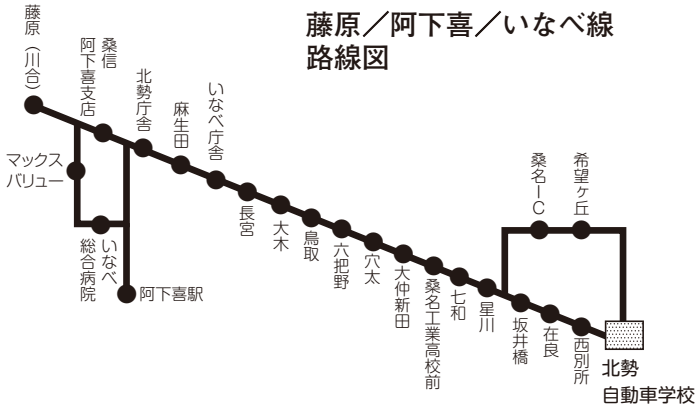

星見・陽だまり線

学校発		10:05	14:50	16:45			
星見ヶ丘南	8:25	星見ヶ丘南	10:20	野田1丁目	15:08	筒尾9丁目	17:00
星見ヶ丘	8:26	星見ヶ丘	10:21	野田6丁目	15:09	筒尾7丁目	17:01
星見ヶ丘3丁目	8:27	星見ヶ丘3丁目	10:22	大山田団地	15:11	北小学校前	17:02
野田6丁目	8:28	野田6丁目	10:23	陽だまりの丘南	15:12	大山田団地	17:03
野田5丁目南	8:29	野田5丁目南	10:24	陽だまりの丘	15:13	陽だまりの丘南	17:07
野田5丁目北	8:30	大山田4丁目	10:26	陽だまりの丘中央	15:14	陽だまりの丘	17:09
大山田団地	8:31	北小学校前	10:27	陽だまりの丘北	15:15	陽だまりの丘中央	17:10
陽だまりの丘南	8:32	大山田3丁目	10:28	ぼかぼか	15:17	陽だまりの丘北	17:11
陽だまりの丘	8:33	筒尾6丁目	10:29	サークルK(陽だまりの丘)	15:18	ぼかぼか	17:13
陽だまりの丘中央	8:34	サークルK(陽だまりの丘)	10:31	筒尾6丁目	15:19	サークルK(陽だまりの丘)	17:14
陽だまりの丘北	8:35	ぼかぼか	10:31	北小学校前	15:21		
ぼかぼか	8:36	陽だまりの丘北	10:33	光陵中学校前	15:22		
サークルK(陽だまりの丘)	8:37	陽だまりの丘中央	10:34	公団住宅前発	15:24		
		陽だまりの丘	10:35	センター前発	15:25		
				藤ヶ丘3丁目	15:27		
学校着	8:55	10:50	15:37			17:26	

大山田/陽だまりの丘線

(星見ヶ丘経由)

路線図

藤原／阿下喜／いなべ線

藤原（川合）発	7:40	-	13:00	-	17:05
阿下喜駅発	7:55	-	12:40	-	16:50
桑信阿下喜支店前発	8:00	-	13:05	-	17:10
新麻生田バス停発	8:03	-	13:08	-	17:13
いなべ庁舎発	8:08	-	13:13	14:30	17:18
長宮バス停発	8:11	-	13:16	14:33	17:21
大木バス停発	8:13	-	13:18	14:35	17:23
東員農協前発	8:16	-	13:21	14:38	17:26
大仲新田バス停発	8:18	9:28	13:23	14:40	17:28
星川バス停発	8:21	9:31	13:26	14:43	17:31
坂井橋バス停発	8:24	9:34	13:29	14:46	
在良バス停発	8:26	9:36	13:31	14:48	
学校着	8:40	9:50	13:40	15:00	

学校着 ← 希望ヶ丘発 ← 桑名IC入口発
17:50 17:37 17:35

藤原／阿下喜／いなべ線
路線図

ネオポリス／大山田団地線
路線図

ネオポリス／大山田団地線

ネオポリスバス停発	8:10	9:20	10:30	12:30	15:15	17:25
笹尾東3丁目バス停発	8:10	9:20	10:30	12:30	15:15	17:25
笹尾西2丁目バス停発	8:13	9:23	10:33	12:33	15:18	17:28
城山3丁目発	8:15	9:27	10:37	12:37	15:22	17:32
東員病院前発	8:18	9:28	10:38	12:38	15:23	17:33
公園住宅前発	8:22	9:32	10:42	12:42		17:37
センター前発	8:23	9:33	10:43	12:43		17:38
公園南バス停発	8:24	9:34	10:44	12:44		17:39
筒尾9丁目発	8:25	9:35	-	-	-	-
大山田3丁目発	8:26	9:36	-	-	-	-
北小学校前発	8:27	9:37	-	-	-	-
藤ヶ丘3丁目発	8:35	9:41	10:45	12:45		17:40
学校着	8:45	9:50	10:55	12:55		17:50