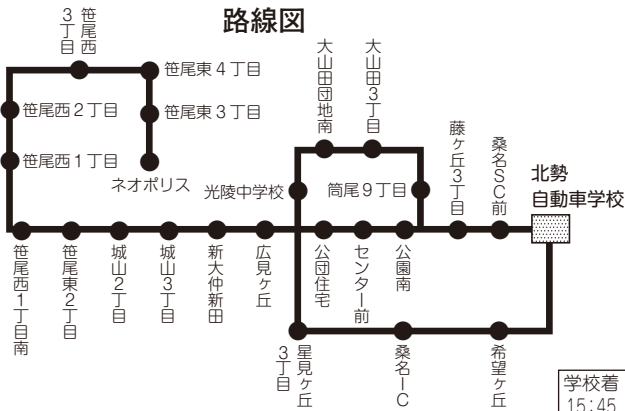

星見・陽だまり線

学校発		10:05	14:50	16:45			
星見ヶ丘南	8:25	星見ヶ丘南	10:20	野田1丁目	15:08	筒尾9丁目	17:00
星見ヶ丘	8:26	星見ヶ丘	10:21	野田6丁目	15:09	筒尾7丁目	17:01
星見ヶ丘3丁目	8:27	星見ヶ丘3丁目	10:22	大山田団地	15:11	北小学校前	17:02
野田6丁目	8:28	野田6丁目	10:23	陽だまりの丘南	15:12	大山田団地	17:03
野田5丁目南	8:29	野田5丁目南	10:24	陽だまりの丘	15:13	陽だまりの丘南	17:07
野田5丁目北	8:30	大山田4丁目	10:26	陽だまりの丘中央	15:14	陽だまりの丘	17:09
大山田団地	8:31	北小学校前	10:27	陽だまりの丘北	15:15	陽だまりの丘中央	17:10
陽だまりの丘南	8:32	大山田3丁目	10:28	ぼかぼか	15:17	陽だまりの丘北	17:11
陽だまりの丘	8:33	筒尾6丁目	10:29	サークルK(陽だまりの丘)	15:18	ぼかぼか	17:13
陽だまりの丘中央	8:34	サークルK(陽だまりの丘)	10:31	筒尾6丁目	15:19	サークルK(陽だまりの丘)	17:14
陽だまりの丘北	8:35	ぼかぼか	10:31	北小学校前	15:21		
ぼかぼか	8:36	陽だまりの丘北	10:33	光陵中学校前	15:22		
サークルK(陽だまりの丘)	8:37	陽だまりの丘中央	10:34	公団住宅前発	15:24		
		陽だまりの丘	10:35	センター前発	15:25		
				藤ヶ丘3丁目	15:27		
学校着	8:55	10:50	15:37			17:26	

大山田/陽だまりの丘線

(星見ヶ丘経由)

路線図

藤原／阿下喜／いなべ線

藤原（川合）発	7:40	-	13:00	-	17:05
阿下喜駅発	7:55	-	12:40	-	16:50
桑信阿下喜支店前発	8:00	-	13:05	-	17:10
新麻生田バス停発	8:03	-	13:08	-	17:13
いなべ庁舎発	8:08	-	13:13	14:30	17:18
長宮バス停発	8:11	-	13:16	14:33	17:21
大木バス停発	8:13	-	13:18	14:35	17:23
東員農協前発	8:16	-	13:21	14:38	17:26
大仲新田バス停発	8:18	9:28	13:23	14:40	17:28
星川バス停発	8:21	9:31	13:26	14:43	17:31
坂井橋バス停発	8:24	9:34	13:29	14:46	
在良バス停発	8:26	9:36	13:31	14:48	
学校着	8:40	9:50	13:40	15:00	

学校着 ← 希望ヶ丘発 ← 桑名IC入口発
17:50 17:37 17:35

藤原／阿下喜／いなべ線
路線図

ネオポリス／大山田団地線
路線図

ネオポリス／大山田団地線

ネオポリスバス停発	8:10	9:20	10:30	12:30	15:15	17:25
笹尾東3丁目バス停発	8:10	9:20	10:30	12:30	15:15	17:25
笹尾西2丁目バス停発	8:13	9:23	10:33	12:33	15:18	17:28
城山3丁目発	8:15	9:27	10:37	12:37	15:22	17:32
東員病院前発	8:18	9:28	10:38	12:38	15:23	17:33
公園住宅前発	8:22	9:32	10:42	12:42		17:37
センター前発	8:23	9:33	10:43	12:43		17:38
公園南バス停発	8:24	9:34	10:44	12:44		17:39
筒尾9丁目発	8:25	9:35	-	-	-	-
大山田3丁目発	8:26	9:36	-	-	-	-
北小学校前発	8:27	9:37	-	-	-	-
藤ヶ丘3丁目発	8:35	9:41	10:45	12:45		17:40
学校着	8:45	9:50	10:55	12:55		17:50