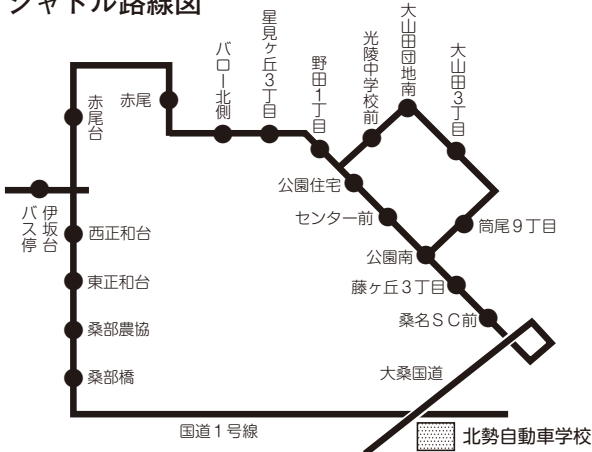

学校着 ← 希望ヶ丘発 ← 桑名IC入口発
17:50 17:37 17:35

藤原／阿下喜／いなべ線
路線図

ネオポリス／大山田団地線
路線図

ネオポリス／大山田団地線

ネオポリスバス停発	8:10	9:20	10:30	12:30	15:15	17:25
笹尾東3丁目バス停発	8:10	9:20	10:30	12:30	15:15	17:25
笹尾西2丁目バス停発	8:13	9:23	10:33	12:33	15:18	17:28
城山3丁目発	8:15	9:27	10:37	12:37	15:22	17:32
東員病院前発	8:18	9:28	10:38	12:38	15:23	17:33
公園住宅前発	8:22	9:32	10:42	12:42		17:37
センター前発	8:23	9:33	10:43	12:43		17:38
公園南バス停発	8:24	9:34	10:44	12:44		17:39
筒尾9丁目発	8:25	9:35	-	-	-	-
大山田3丁目発	8:26	9:36	-	-	-	-
北小学校前発	8:27	9:37	-	-	-	-
藤ヶ丘3丁目発	8:35	9:41	10:45	12:45		17:40
学校着	8:45	9:50	10:55	12:55		17:50

学校着 ← 希望ヶ丘発 ← 桑名IC入口発 ← 星見3丁目発 ← 広見ヶ丘発 ← 新大仲新田発
15:45 15:35 15:33 15:29 15:27 15:25

桑部／大安・治田線
路線図

桑部／大安・治田線

石博バス停発	7:45	-	12:55	-	17:05
治田駅前発	7:55	-	12:50	-	17:00
三里駅前発	8:02	-	13:03	-	17:13
大安駅前発	8:07	-	13:06	-	17:16
デンソー正門前発	-	-	-	-	17:25
南金井バス停発	8:13	-	13:10	14:15	17:28
南大社バス停発	8:17	-	13:14	14:19	17:32
中上バス停発	8:23	9:20	13:20	14:25	17:37
久米農協前発	8:25	9:18	13:22	14:27	17:39
桑部農協前発	8:30	9:13	13:27	14:32	17:44
学校着	8:50	9:50	13:35	14:40	17:55

シャトル路線図

正和台・伊坂台・赤尾台・大山田団地／シャトル・バス

学校発	11:05	12:55	13:50	15:50	18:10
桑部農協発	11:11	13:01	13:56	15:56	18:16
東正和台発	11:14	13:04	13:59	15:59	18:19
西正和台発	11:15	13:05	14:00	16:00	18:20
伊坂台発	11:18	-	-	-	-
赤尾台発	11:21	13:06	14:01	16:01	18:21
赤尾発	11:23	13:08	14:03	16:03	18:23
星川パロ北発	11:30	13:15	14:10	16:10	18:30
星見ヶ丘3丁目発	11:32	13:17	14:12	16:12	18:32
野田1丁目発	11:34	13:19	14:14	16:14	18:34
公園住宅発	11:35	13:20	14:15	16:15	18:35
センター前発	11:36	13:21	14:16	16:16	18:36
公園南発	11:37	13:22	14:17	16:17	18:37
筒尾9丁目発	11:38	13:23	14:18	16:18	18:38
大山田3丁目発	11:39	13:24	14:19	16:19	18:39
北小前発	11:40	13:25	14:20	16:20	18:40
藤ヶ丘3丁目発	11:44	13:29	14:24	16:24	18:44
学校着	12:00	13:40	14:35	16:35	18:55