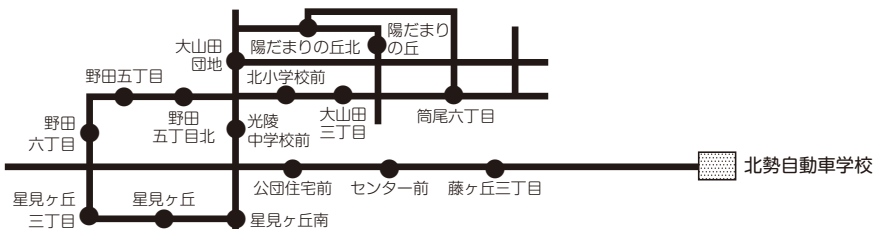

スクールバスを利用される 教習生の皆さんへ。

○バスは完全予約制です。

- ○予約のない場合は、バスは発車できません。
- ○予約は前営業日の
  - 19:30までに
  - 16:40で教習終了日は
  - 16:00までをお願いします。
- ○定刻より早めにお待ち下さい。
- ○バスは交通事情や天候等により遅れる場合がありますのでご了承下さい。
- ○バスが近づいたら必ず手をあげて運転手に知らせて下さい。
- ○降車の際は早めに乗務員迄お知らせ下さい。
- ○やむを得ず一部時刻の変更又は休止する時は事前にお知らせします。
- ○他の方面についてはご相談ください。

北勢自動車学校スクールバス時刻表

TEL 080-0200-1337

学校発各方面行

学校発	10	11	12	13	14	15	16	17	18	19	20
桑名駅方面	10	10	05	50	50	50	※45	20	10	10	05
いなべ・藤原			05	△55			10				05
多度・松山			05			10					05
治田・大安			05	●45			10				05
大山田・ネオポリス	05		05		50		※45				05
大山田・陽だまり	05				50		45				05
シャトル		05	55	50		50			10	10	

△いなべ庁舎まで ●大安(南金井)・桑部 ※駅経由大山田・ネオポリス

桑名駅発(市内線) 学校行

桑名駅発	8	9	10	11	12	13	14	15	16	17	18
桑名駅	40	25	20	20	-	20	00	00	00	40	20
桑名高校	-	40	-	-	-	-	25	25	25	-	-
田町	-	28	23	23	-	-	03	03	03	-	23
中央通り	-	30	25	25	-	-	05	05	05	-	25
萱町	-	31	26	26	-	-	06	06	06	-	26
相川町	-	32	27	27	-	-	07	07	07	-	27
学校着	50	50	35	35	-	30	15	15	15	50	35

多度/松山線

松山駅発	8:10	12:50	-
多度神社前発	-	-	15:30
多度橋バス停(多度農協)発	8:15	12:55	15:35
下野代北(交差点)発	8:20	13:00	15:40
下深谷発	8:25	13:05	15:45
坂ノ下発	8:30	13:10	15:50
播磨駅前発	8:32	13:12	-
桑名駅前発	8:40	13:20	-
学校着	8:50	13:30	16:00

星見・陽だまり線

学校発		10:05	14:50	16:45			
星見ヶ丘南	8:25	星見ヶ丘南	10:20	野田1丁目	15:08	筒尾9丁目	17:00
星見ヶ丘	8:26	星見ヶ丘	10:21	野田6丁目	15:09	筒尾7丁目	17:01
星見ヶ丘3丁目	8:27	星見ヶ丘3丁目	10:22	大山田団地	15:11	北小学校前	17:02
野田6丁目	8:28	野田6丁目	10:23	陽だまりの丘南	15:12	大山田団地	17:03
野田5丁目南	8:29	野田5丁目南	10:24	陽だまりの丘	15:13	陽だまりの丘南	17:07
野田5丁目北	8:30	大山田4丁目	10:26	陽だまりの丘中央	15:14	陽だまりの丘	17:09
大山田団地	8:31	北小学校前	10:27	陽だまりの丘北	15:15	陽だまりの丘中央	17:10
陽だまりの丘南	8:32	大山田3丁目	10:28	ぼかぼか	15:17	陽だまりの丘北	17:11
陽だまりの丘	8:33	筒尾6丁目	10:29	サークルK(陽だまりの丘)	15:18	ぼかぼか	17:13
陽だまりの丘中央	8:34	サークルK(陽だまりの丘)	10:31	筒尾6丁目	15:19	サークルK(陽だまりの丘)	17:14
陽だまりの丘北	8:35	ぼかぼか	10:31	北小学校前	15:21		
ぼかぼか	8:36	陽だまりの丘北	10:33	光陵中学校前	15:22		
サークルK(陽だまりの丘)	8:37	陽だまりの丘中央	10:34	公団住宅前発	15:24		
		陽だまりの丘	10:35	センター前発	15:25		
				藤ヶ丘3丁目	15:27		
学校着	8:55	10:50	15:37			17:26	

大山田/陽だまりの丘線

(星見ヶ丘経由)

路線図