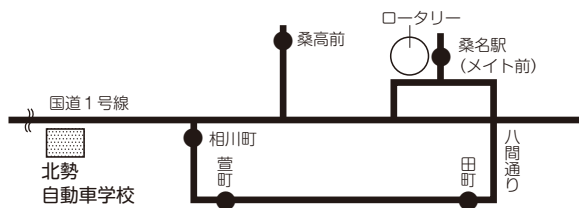

スクールバスを利用される 教習生の皆さんへ。

○バスは完全予約制です。

- ○予約のない場合は、バスは発車できません。
- ○予約は前営業日の
  19:30までに
  16:40で教習終了日は
  16:00までをお願いします。
- ○定刻より早めにお待ち下さい。
- ○バスは交通事情や天候等により遅れる場合がありますのでご了承下さい。
- ○バスが近づいたら必ず手をあげて運転手に知らせて下さい。
- ○降車の際は早めに乗務員迄お知らせ下さい。
- ○やむを得ず一部時刻の変更又は休止する時は事前にお知らせします。
- ○他の方面についてはご相談ください。

北勢自動車学校スクールバス時刻表

TEL 080-0200-1337

学校発各方面行

学校発	10	11	12	13	14	15	16	17	18	19	20
桑名駅方面	10	10	05	50	50	50	※45	20	10	10	05
いなべ・藤原			05	△55			10				05
多度・松山			05			10					05
治田・大安			05	●45			10				05
大山田・ネオポリス	05		05		50		※45				05
大山田・陽だまり	05				50		45				05
シャトル		05	55	50		50			10	10	

△いなべ庁舎まで ●大安(南金井)・桑部 ※駅経由大山田・ネオポリス

桑名駅発(市内線) 学校行

桑名駅発	8	9	10	11	12	13	14	15	16	17	18
桑名駅	40	25	20	20	-	20	00	00	00	40	20
桑名高校	-	40	-	-	-	-	25	25	25	-	-
田町	-	28	23	23	-	-	03	03	03	-	23
中央通り	-	30	25	25	-	-	05	05	05	-	25
萱町	-	31	26	26	-	-	06	06	06	-	26
相川町	-	32	27	27	-	-	07	07	07	-	27
学校着	50	50	35	35	-	30	15	15	15	50	35