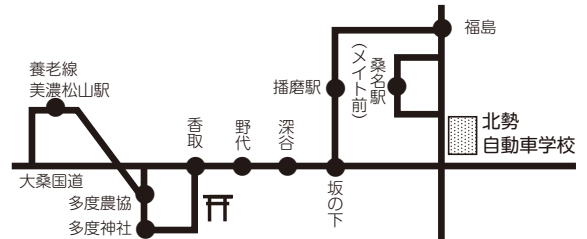

△いなべ庁舎まで ●大安(南金井)・桑部 ※駅経由大山田・ネオポリス

桑名駅発(市内線) 学校行

桑名駅発	8	9	10	11	12	13	14	15	16	17	18
桑名駅	40	25	20	20	-	20	00	00	00	40	20
桑名高校	-	40	-	-	-	-	25	25	25	-	-
田町	-	28	23	23	-	-	03	03	03	-	23
中央通り	-	30	25	25	-	-	05	05	05	-	25
萱町	-	31	26	26	-	-	06	06	06	-	26
相川町	-	32	27	27	-	-	07	07	07	-	27
学校着	50	50	35	35	-	30	15	15	15	50	35

多度/松山線

松山駅発	8:10	12:50	-
多度神社前発	-	-	15:30
多度橋バス停(多度農協)発	8:15	12:55	15:35
下野代北(交差点)発	8:20	13:00	15:40
下深谷発	8:25	13:05	15:45
坂ノ下発	8:30	13:10	15:50
播磨駅前発	8:32	13:12	-
桑名駅前発	8:40	13:20	-
学校着	8:50	13:30	16:00